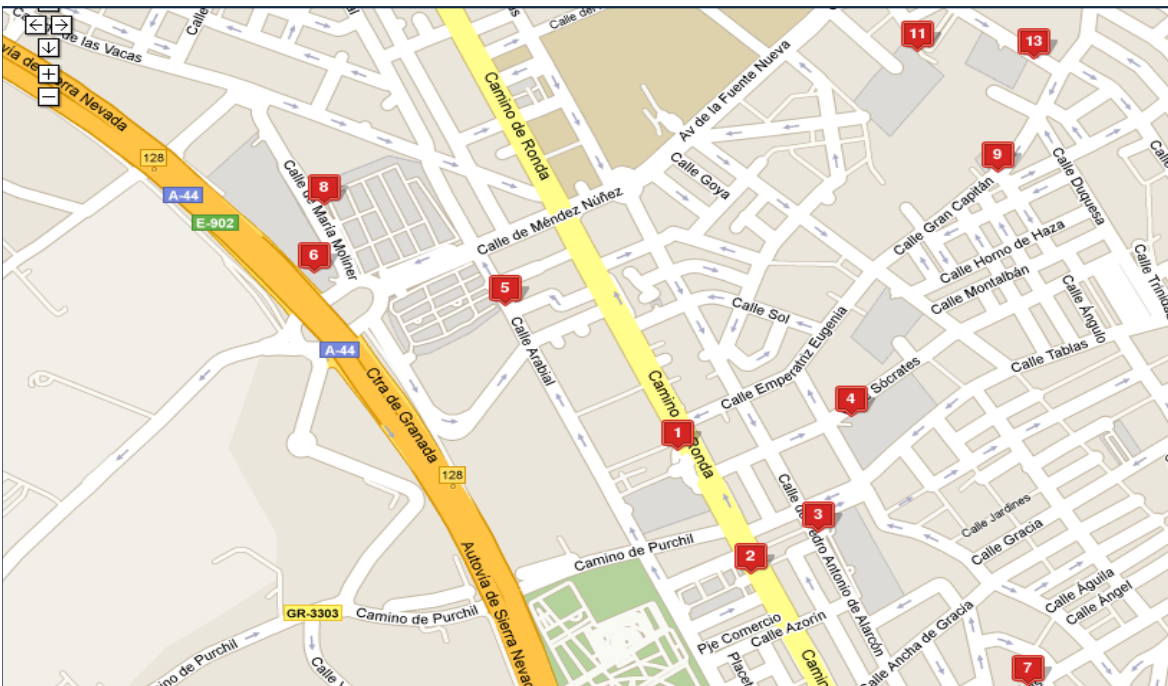

DELEGACIÓN **GRANADA**PROMOCIÓN **RAMADE****DATOS DEL LOCAL**Localidad **Granada** Ubicación **Camino de Ronda** Dirección **Camino de Ronda**Superficie construida **1125** Entreplanta **No** Estado **En bruto****DATOS ECONÓMICOS**Comercialización **alquiler**Precio **A consultar****DESCRIPCIÓN**

Local situado en la antigua Alsina de Granada. Entre Camino de Ronda y C/ Arabial y justo debajo del equipamiento deportivo. Posibilidad de segregar.

LOCALIZACIÓN

Esta documentación es informativa y no contractual