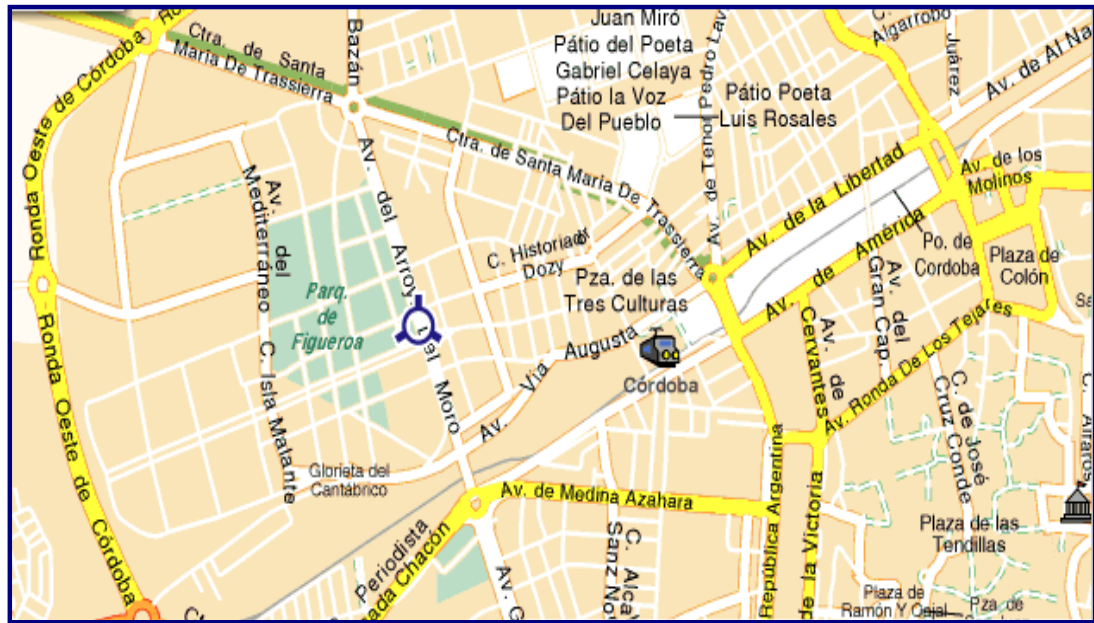

DELEGACIÓN CÓRDOBA

PROMOCIÓN ATLÁNTICO

DATOS DEL LOCAL

Localidad Córdoba	Ubicación Arroyo del Moro	Dirección Avda Arroyo del Moro
--	--	---

Superficie construida 205 m²	Entreplanta No	Estado Instalado
--	---	---

DATOS ECONÓMICOS

Comercialización Alquiler

Precio
A consultar

DESCRIPCIÓN

Local situado en la Avda. Arroyo del moro nº 3
Antigua sucursal de una entidad bancaria.

LOCALIZACIÓN

Esta documentación es informativa y no contractual